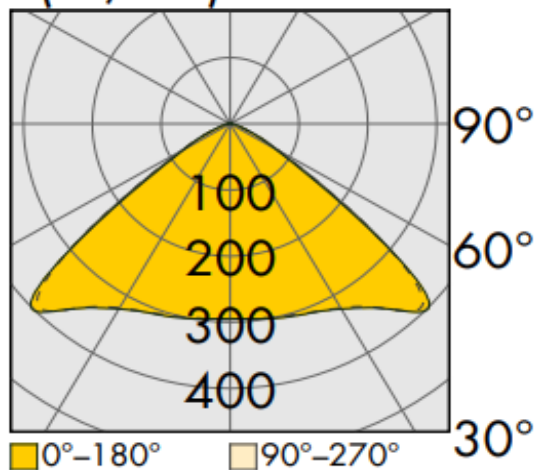

LVK:

I (cd/klm)

Diese Leuchte enthält eine Lichtquelle der Energieeffizienzklasse C

Letzte Änderung: Mittwoch, 29. November 2023, technische Änderungen und Irrtümer vorbehalten