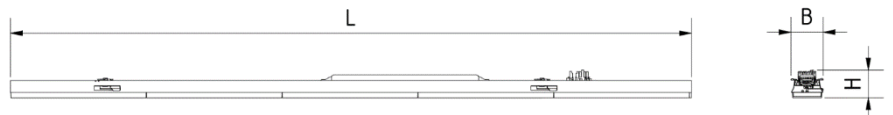

LVK:

I (cd/klm)

Diese Leuchte enthält eine Lichtquelle der Energieeffizienzklasse C

Letzte Änderung: Mittwoch, 29. November 2023, technische Änderungen und Irrtümer vorbehalten